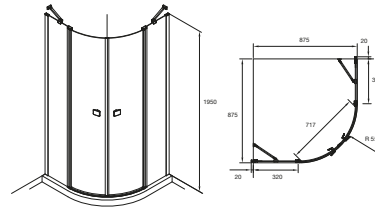

CAPITAL

Kabina prysznicowa Rondo z polem stałym z powłoką MaxiClean, profile aluminiowe

RYSUNKI TECHNICZNE

INFORMACJE O PRODUKCIE

Wymiary rzeczywiste kabin podane w rozszerzonej karcie produktu, do pobrania poniżej.

Promień narożny (mm): 550

Przeznaczenie: Brodzik / płytki

Rodzaj drzwi: Drzwi na zawiasach 180°

MaxiClean

PASUJE DO

Profil poszerzający do
ścianek stałych

M49195030

Capital

Minimalistyczna seria kabin prysznicowych Capital, drzwi do wnęć prysznicowych i parawanów wannowych. Duży wybór rozwiązań z kolekcji kabin natryskowych Capital pozwala stworzyć idealną przestrzeń kąpielową.